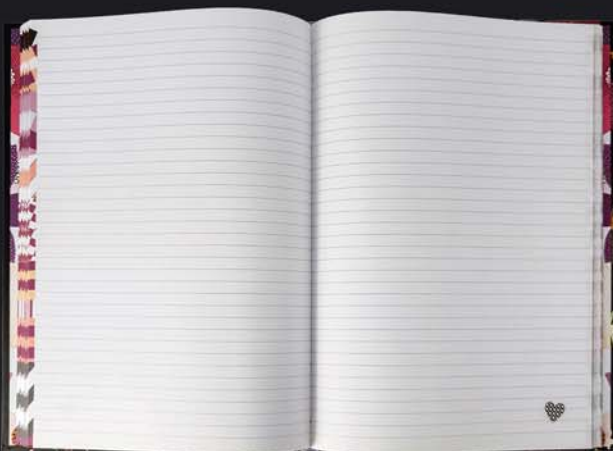

Código precio

Notebook

Para explotar al máximo
tu creatividad
Con interior decorado

DETALLES
HOLOGRAFÍA

EFEECTO
RELIEVE

Páginas de 1 raya

Ref.: 39052

• MEDIDAS 23,5 x 16,5 cm