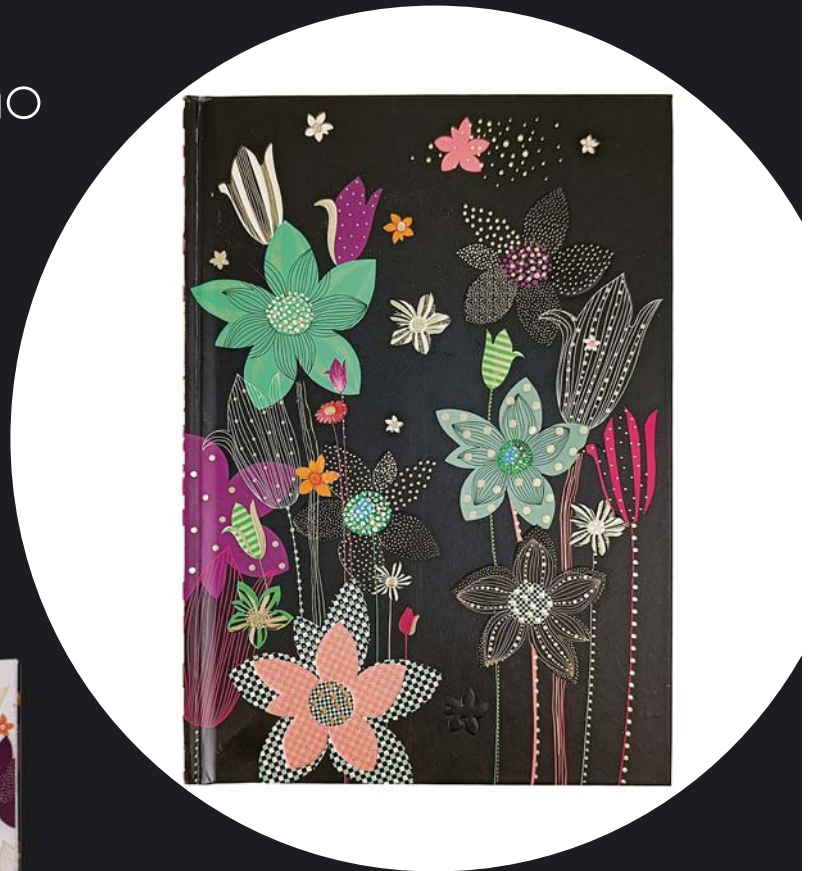

Código precio

Notebook

Para explotar al máximo
tu creatividad
Con interior decorado

DETALLES
HOLOGRAFÍA

EFEECTO
RELIEVE

Páginas de 1 raya

Ref.: 39052

• MEDIDAS 23,5 x 16,5 cm