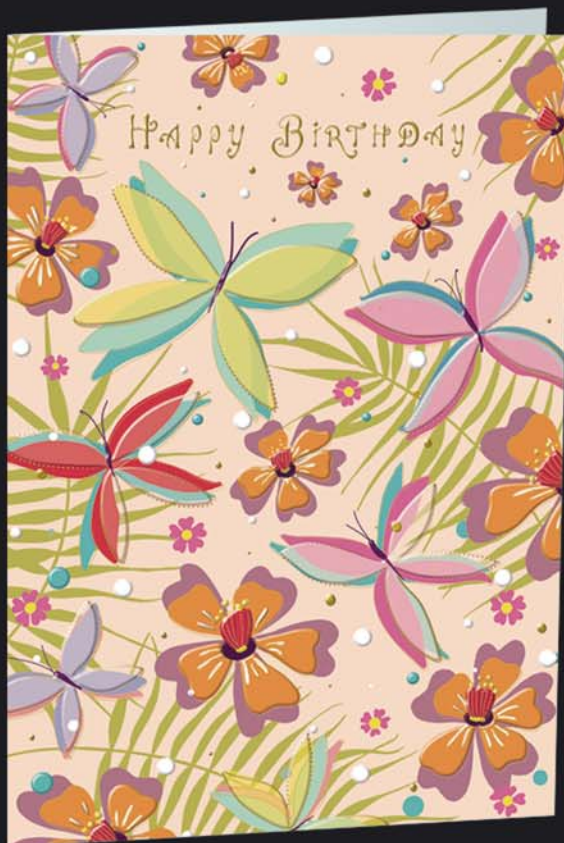

Postales

Ref.: 46721

DETALLES
GLITTER

DETALLES
ORO

EFFECTO
RELIEVE

El complemento perfecto para tu regalo

Con diseños únicos

- MEDIDAS POSTALES 11,8 x 16,7 cm
- EXPOSITOR 48 Surtidas

TURNOWSKY
SINCE 1940

EDITORIAL
argoval

CAJA ESTÁNDAR
288 uds / 6

Código precio