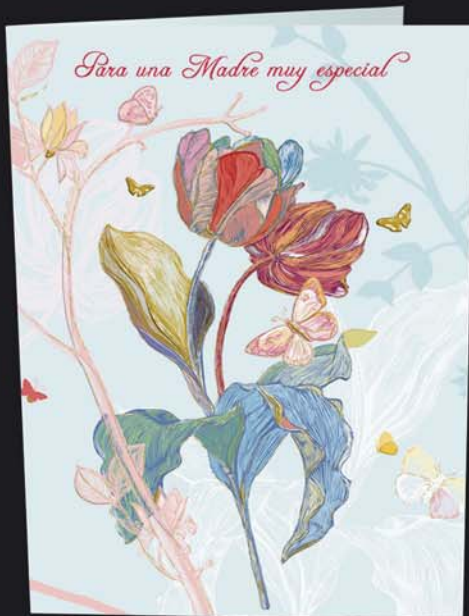

Ref.: 43647