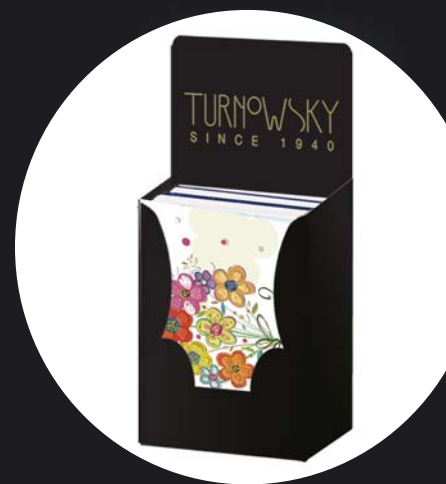

Postales

Ref.: 46723

DETALLES
GLITTER

DETALLES
ORO

EFFECTO
RELIEVE

Una postal para cada ocasión
Con diseños exclusivos

- MEDIDAS POSTALES 11,8 x 16,7 cm
- EXPOSITOR 48 Surtidas

TURNOWSKY
SINCE 1940