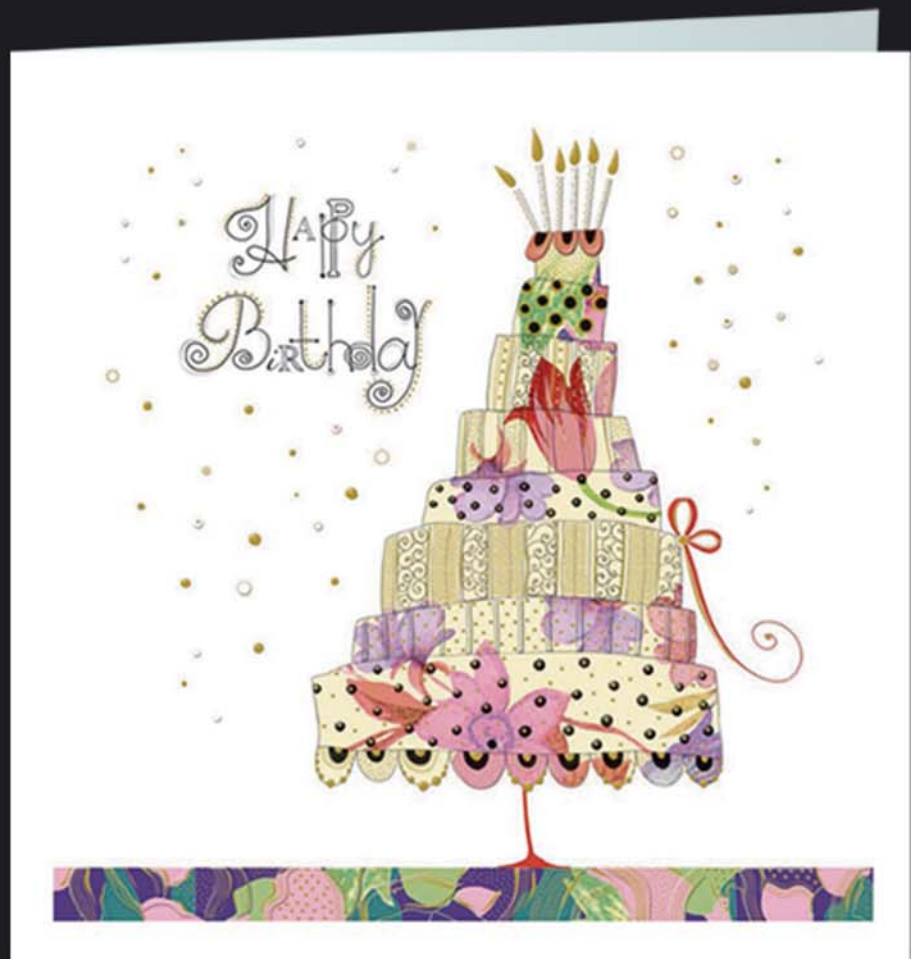

Ref.: 39483

• MEDIDAS: 11,8 x 16,7 cm

TURNOWSKY
SINCE 1940

EDITORIAL
arguval

Postales

Ref.: 38278

Para tus dedicatorias personalizadas

Con diseños exclusivos