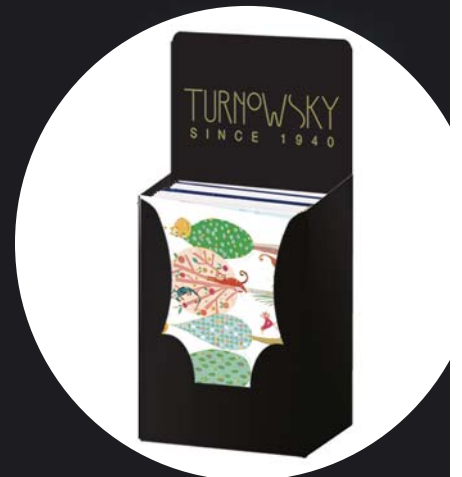

Postales

Ref.: 46724

DETALLES
GLITTER

DETALLES
ORO

EFFECTO
RELIEVE

Una postal para cada ocasión
Con diseños exclusivos

- MEDIDAS POSTALES 11,8 x 16,7 cm
- EXPOSITOR 48 Surtidas

TURNOWSKY
SINCE 1940

EDITORIAL
argoval

CAJA ESTÁNDAR
288 Uds / 6

Código precio